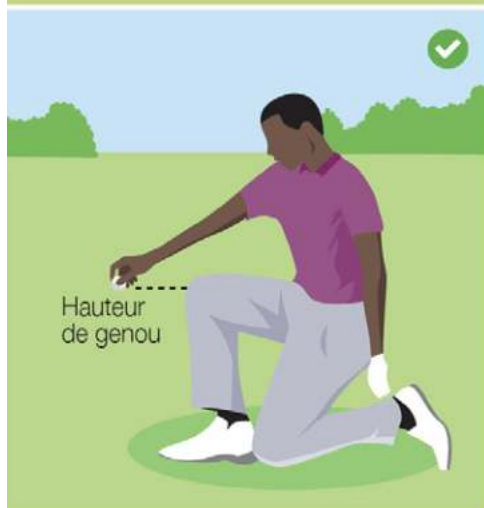

FIGURE 14.3b : DROPPER À HAUTEUR DE GENOU

Autorisé

Non autorisé

Une balle doit être droppée directement vers le bas à hauteur de genou . "À hauteur de genou" signifie à la hauteur du genou d'un joueur quand il est en position debout. Mais, le joueur n'a pas à être en position debout lorsqu'il droppe la balle.